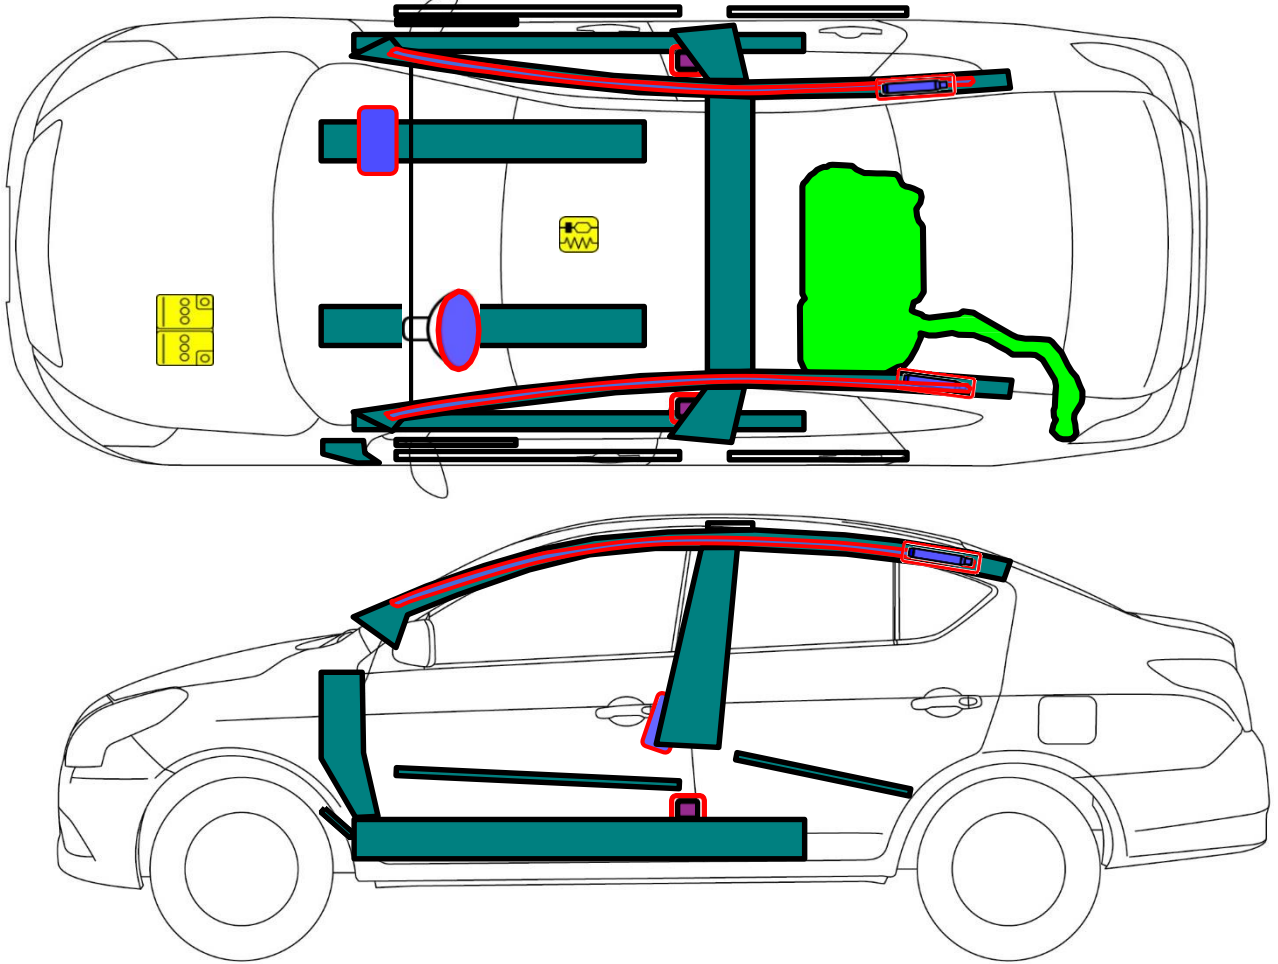

NISSAN V-Drive
Type: 4 Doors Sedan
2022

 <p>Airbag / Bolsa de Aire / Airbag</p>	 <p>Seat belt Pretensioner / Pretensores de los Cinturones de Seguridad / Pré-Tensores do Cinto</p>	 <p>Fuel tank / Tanque de Combustible / Tanque de Combustível</p>	 <p>Automatic rollover protection system /Protección antivuelco activa /Proteção anti- tombamento ativo</p>	 <p>High voltage disconnect / Punto de desconexión del Alto Voltaje / Punto de desconexão de Alta voltagem</p>
 <p>Battery low Voltage / Batería de Bajo Voltaje / Bateria 12V</p>	 <p>Ultra capacitor, low voltage / Capacitor de Bajo Voltaje / capacitor de baixa voltagem</p>	 <p>Gas Tank / Tanque de Gas / Tanque de gás</p>	 <p>Safety valve / Válvula de seguridad / válvula de segurança</p>	 <p>High voltage power cable/ Cable de alto voltaje / Cabo de alta voltagem</p>
 <p>SRS control Unit / Unidad de Control del SRS / Unidade de Comando</p>	 <p>Pedestrian protection active System / Sistema Activo de protección de peatones / Sistema ativo de Proteção para pedestres</p>	 <p>Stored gas inflator / Infladores de gas / Inflador de gás</p>	 <p>High voltage battery pack/ Batería de alto voltaje / Bateria de alta voltagem</p>	 <p>Fuse box disabling high voltage system / Caja de fusibles que desactiva el sistema de alto voltaje/ Caixa de fusíveis que desativa o sistema de alta voltagem</p>
 <p>High strength Zone / Zona de Alta Resistencia / Reforço de estrutura</p>	 <p>Gas strut - Preloaded spring / Amortiguador de Gas -Resorte pre- cargado / amortecedor mola a gas</p>	 <p>Zone requiring special attention/ Zona de Atención especial / Área de atenção especial</p>	 <p>Ultra capacitor, high voltage / Capacitor de alto voltaje / Capacitor de alta voltagem</p>	